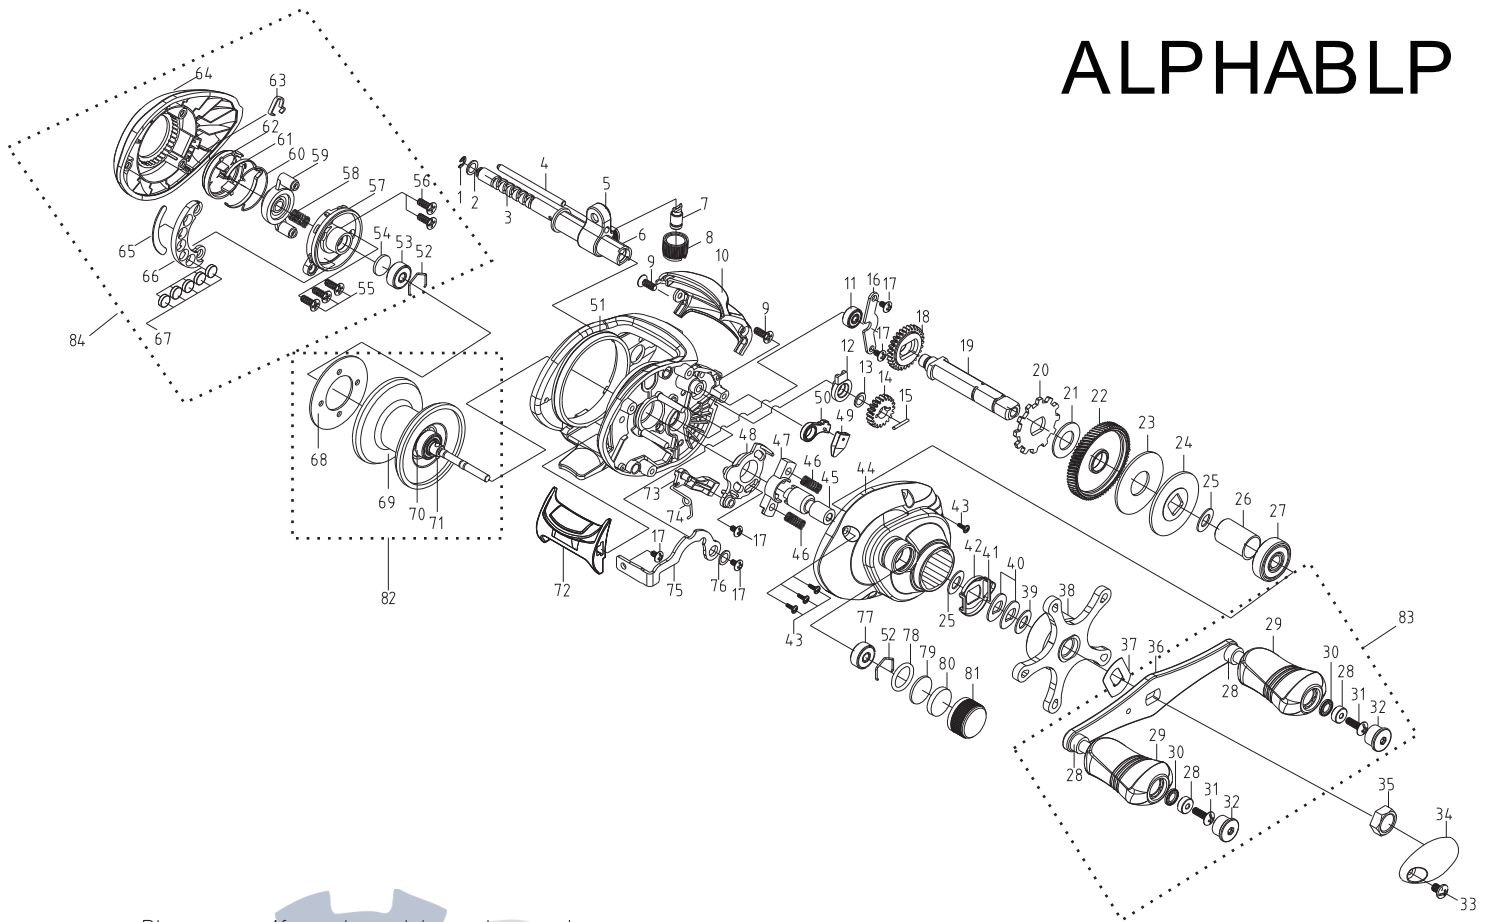

# ALPHABLP

Please specify reel model number and number in reel foot when ordering parts.

Vid beställning av reservdelar bör alltid rulltyp och nummerbeteckning under rullfoten anges

Shakespeare ALPHABLP 2100

1225987 34-12873-0

ITEM	PART#	ITEM	PART#
1	1259249	22	1259270
2	1259250	23	1259271
3	1259251	24	1259272
4	1259252	25	1259273
5	1259253	26	1259274
6	1259254	27	1259275
7	1259255	28	1259276
8	1259256	29	1259277
9	1259257	30	1259278
10	1259258	31	1259279
11	1259259	32	1259280
12	1259260	33	1259281
13	1259261	34	1259282
14	1259262	35	1259283
15	1259263	36	1259284
16	1259264	37	1259285
17	1259265	38	1259286
18	1259266	39	1259287
19	1259267	40	1259288
20	1259268	41	1259289
21	1259269	42	1259290
		43	1259291
		44	1259292
		45	1259293
		46	1259294
		47	1259295
		48	1259296
		49	1259297
		50	1259298
		51	1259299
		52	1259300
		53	1259301
		54	1259302
		55	1259303
		56	1259304
		57	1259305
		58	1259306
		59	1259307
		60	1259308
		61	1259309
		62	1259310
		63	1259311
		64	1259312
		65	1259313
		66	1259314
		67	1259315
		68	1259316
		69	1259317
		70	1259318
		71	1259319
		72	1259320
		73	1259321
		74	1259322
		75	1259323
		76	1259324
		77	1259325
		78	1259326
		79	1259327
		80	1259328
		81	1259329
		82	1259330
		83	1259331
		84	1259332